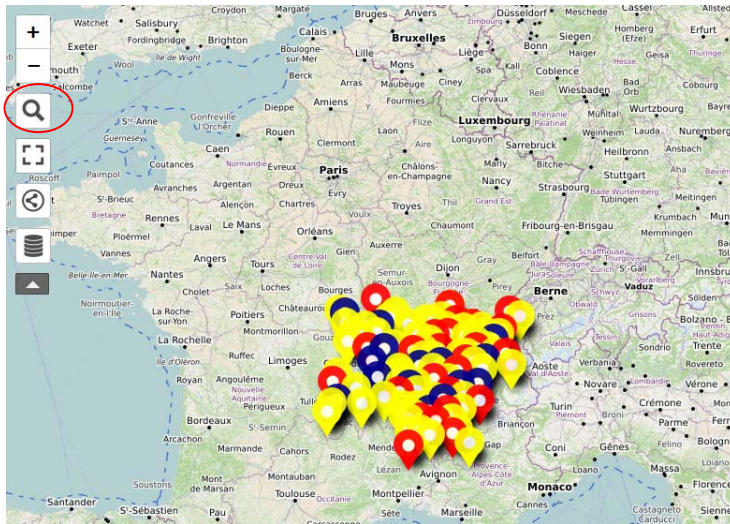

Mode d'emploi de la carte géographique interactive

La MSA Alpes du Nord vous propose une carte géographique interactive pour vous aider à trouver les lieux de rencontre MSA près de chez vous.

Mode d'emploi :

1. Cliquez sur la carte ci-dessous pour accéder à la carte géographique interactive :

Maison de service au public
(aide numérique)

MSA rendez-vous uniquement

MSA accueil mixte
(RDV+accueil libre)

2. Pour vous situer sur la carte, activez le moteur de recherche en cliquant sur la loupe
3. Dans l'onglet « chercher un lieu », saisissez le nom ou un code postal d'une commune
4. Utilisez les boutons (+) et (-) au-dessus de la loupe pour agrandir ou réduire le plan et ainsi repérer les lieux les plus proches de chez vous
5. Chaque pictogramme de couleur correspond à un lieu spécifique. Pour plus d'information cliquez le pictogramme.